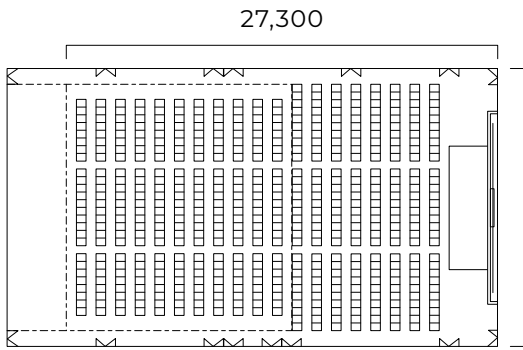

大ホール

椅子:526席

学校式:306席