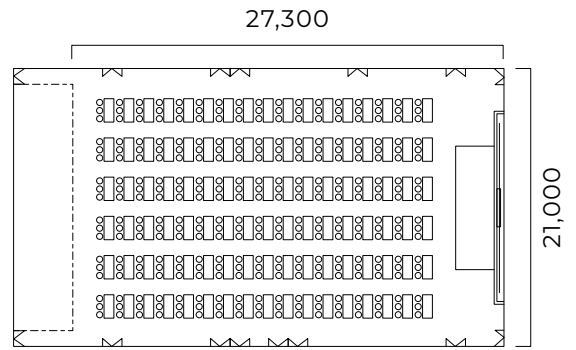

大ホール

椅子:526席

学校式:306席