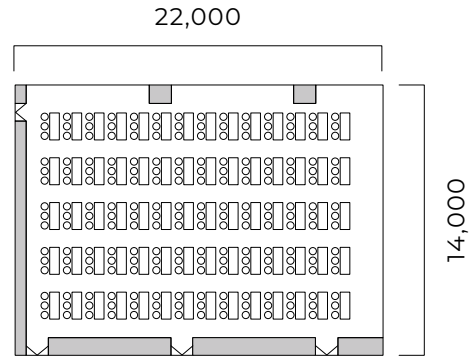

大研修室

口の字:78席

学校式:210席