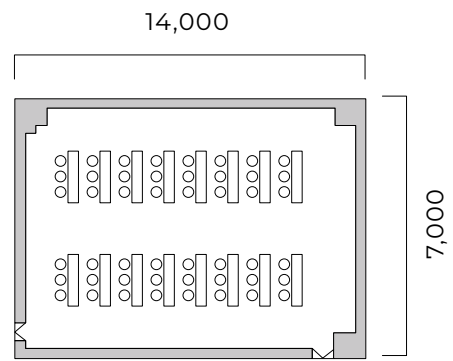

2階 小研修室

口の字:48席

学校式:48席